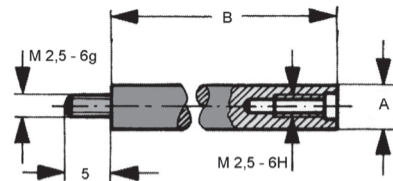

## Extensions

- for analogous and electr. digital dial indicators

ART N°	length B mm	ø A mm
24095010	10	4
24095020	20	4
24095030	30	4
24095040	40	4
24095050	50	4
24095060	60	4
24095070	70	4
24095080	80	4
24095090	90	4
240950100	100	4

ART N°	length B mm	ø A mm
24095110	10	5
24095120	20	5
24095130	30	5
24095140	40	5
24095150	50	5
24095160	60	5
24095170	70	5
24095180	80	5
24095190	90	5
240951100	100	5